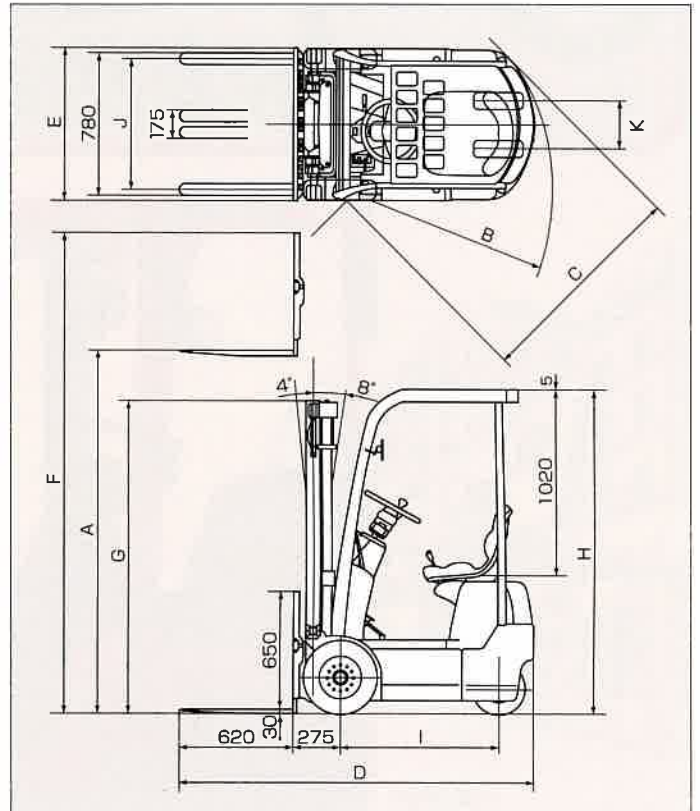

仕様

項目	単位	二面図符	3FBK(L)5	
●性能				
荷揚能力	Kg		500	
荷重中心	mm		400	
最大揚高	mm	A	2,500	
フォーク上昇速度 無負荷時/負荷時	mm/sec		320/210	
マスト傾斜角 前傾/後傾	度		4/8	
走行速度 無負荷時/負荷時	Km/h		10.0/9.0	
最小旋回半径	mm	B	1,200	
最小直角通路幅	mm	C	1,210	
●主要寸法				
全長	mm	D	1,990	
全幅	mm	E	830	
全高	マスト上昇時	mm	F	3,150
	マスト下降時	mm	G	1,730
	ヘッドガード	mm	H	1,790
ホイールベース	mm	I	895	
トレッド	前輪	mm	J	720
	後輪	mm	K	260
最低地上高	mm		70	
車両重量	Kg		1,130	
●タイヤ				
前輪			4.00-8-6PR ニューマチック	
後輪			3.50-5-6PR ニューマチック	
●制御装置				
走行用			FET チョップパ式	
荷役用			コンタクト式	
●電動機				
走行用	型式		直流直巻開放型	
	出力	Kw	1.1	
荷役用	型式		直流永久磁石型	
	出力	Kw	1.6	
●バッテリー				
形式			クラッド型	
電圧	V		24	
容量	AH/5HR		140	
高容量(オプション)	AH/5HR		200	
●車載チャージャ				
充電方法			自動準定電圧方式	
入力電源			AC100V 単相 (50Hz/60Hz)	
トランス容量 (50/60Hz)	KVA		1.1/1.0	

L付は、小特仕様車。小特適用範囲外(全高が2,000mmを超える等)はすべて型式がLなしとなります。

二面図