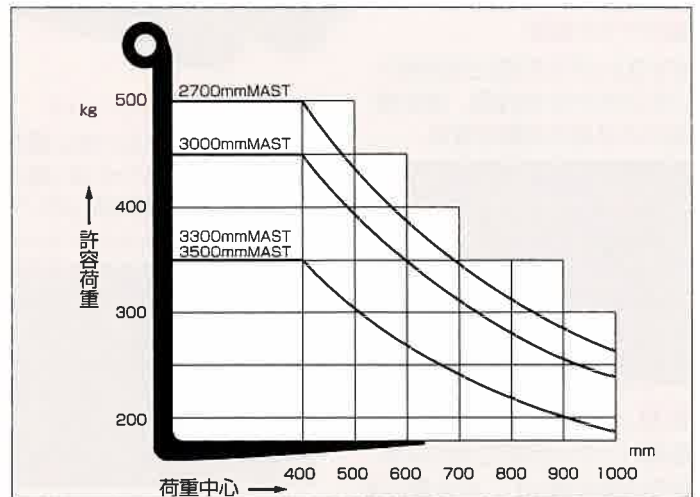

荷重曲線

※運転技能講習をなして、すぐ導入できます。
但し、事業者が行う特別教育は、義務づけられています。

TOYOTA L&F [Logistics & Forklift]、
トヨタL&Fはあなたの物流ニーズにお応えします。

ボディカラーは撮影、印刷インキの関係で実際の色とは異なって見えることがあります。
本カタログ記載の数値は、標準仕様車による当社試験条件のもとでの値です。
また、本仕様は改良のため予告なく変更することがあります。
豊田自動織機 トヨタL&Fカンパニーは ISO9001, ISO14001 の認証を取得しています。

このカタログに関するお問い合わせは近隣の
トヨタL&F取扱い販売店または下記までご連絡ください

お客様相談センター
全国共通・フリーダイヤル ☎ 0120-35-0275
オープン時間/月曜～金曜(除く祝祭日) 9:00～12:00 13:00～17:00

所在地 / 〒444-1393 愛知県高浜市豊田町2丁目1番地1
株式会社 豊田自動織機 トヨタL&Fカンパニー

トヨタL&Fカンパニー
www.toyota-lf.com
「個人情報保護方針」については上記ホームページにて掲載しております